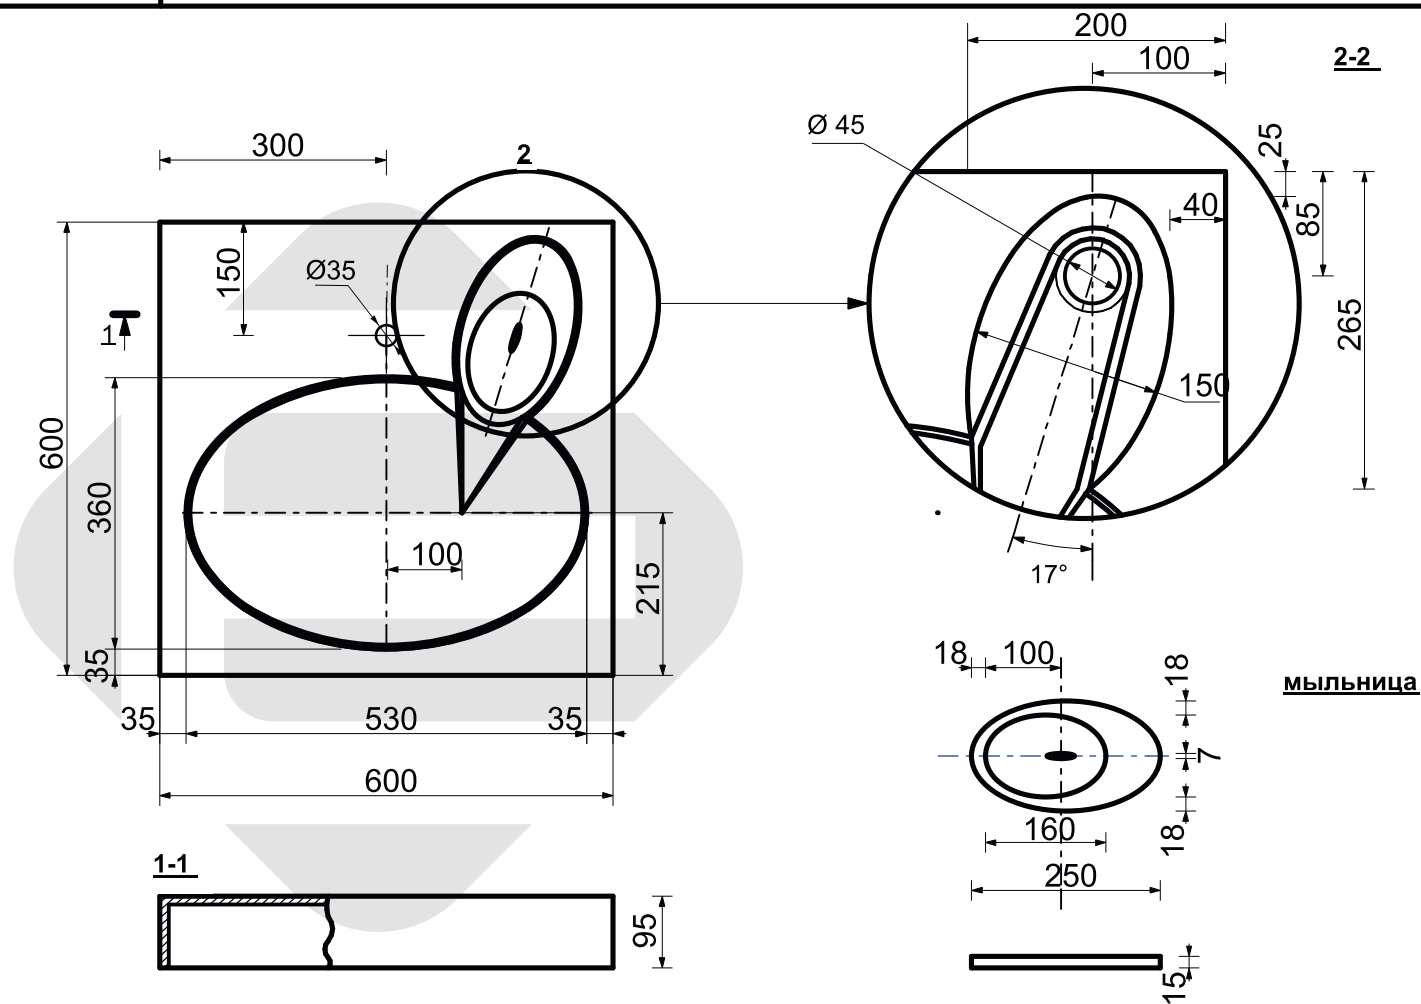

ESTET

г. Кострома, ул. Московская д. 105
тел. 8 (4942) 33 61 71

РАКОВИНА «LEA» 600x600

ПРОИЗВОДСТВО ИЗДЕЛИЙ ИЗ ЛИТЬЕВОГО МРАМОРА

*Допустимое отклонение линейных размеров ± 5мм

ООО «ЭСТЕТ»